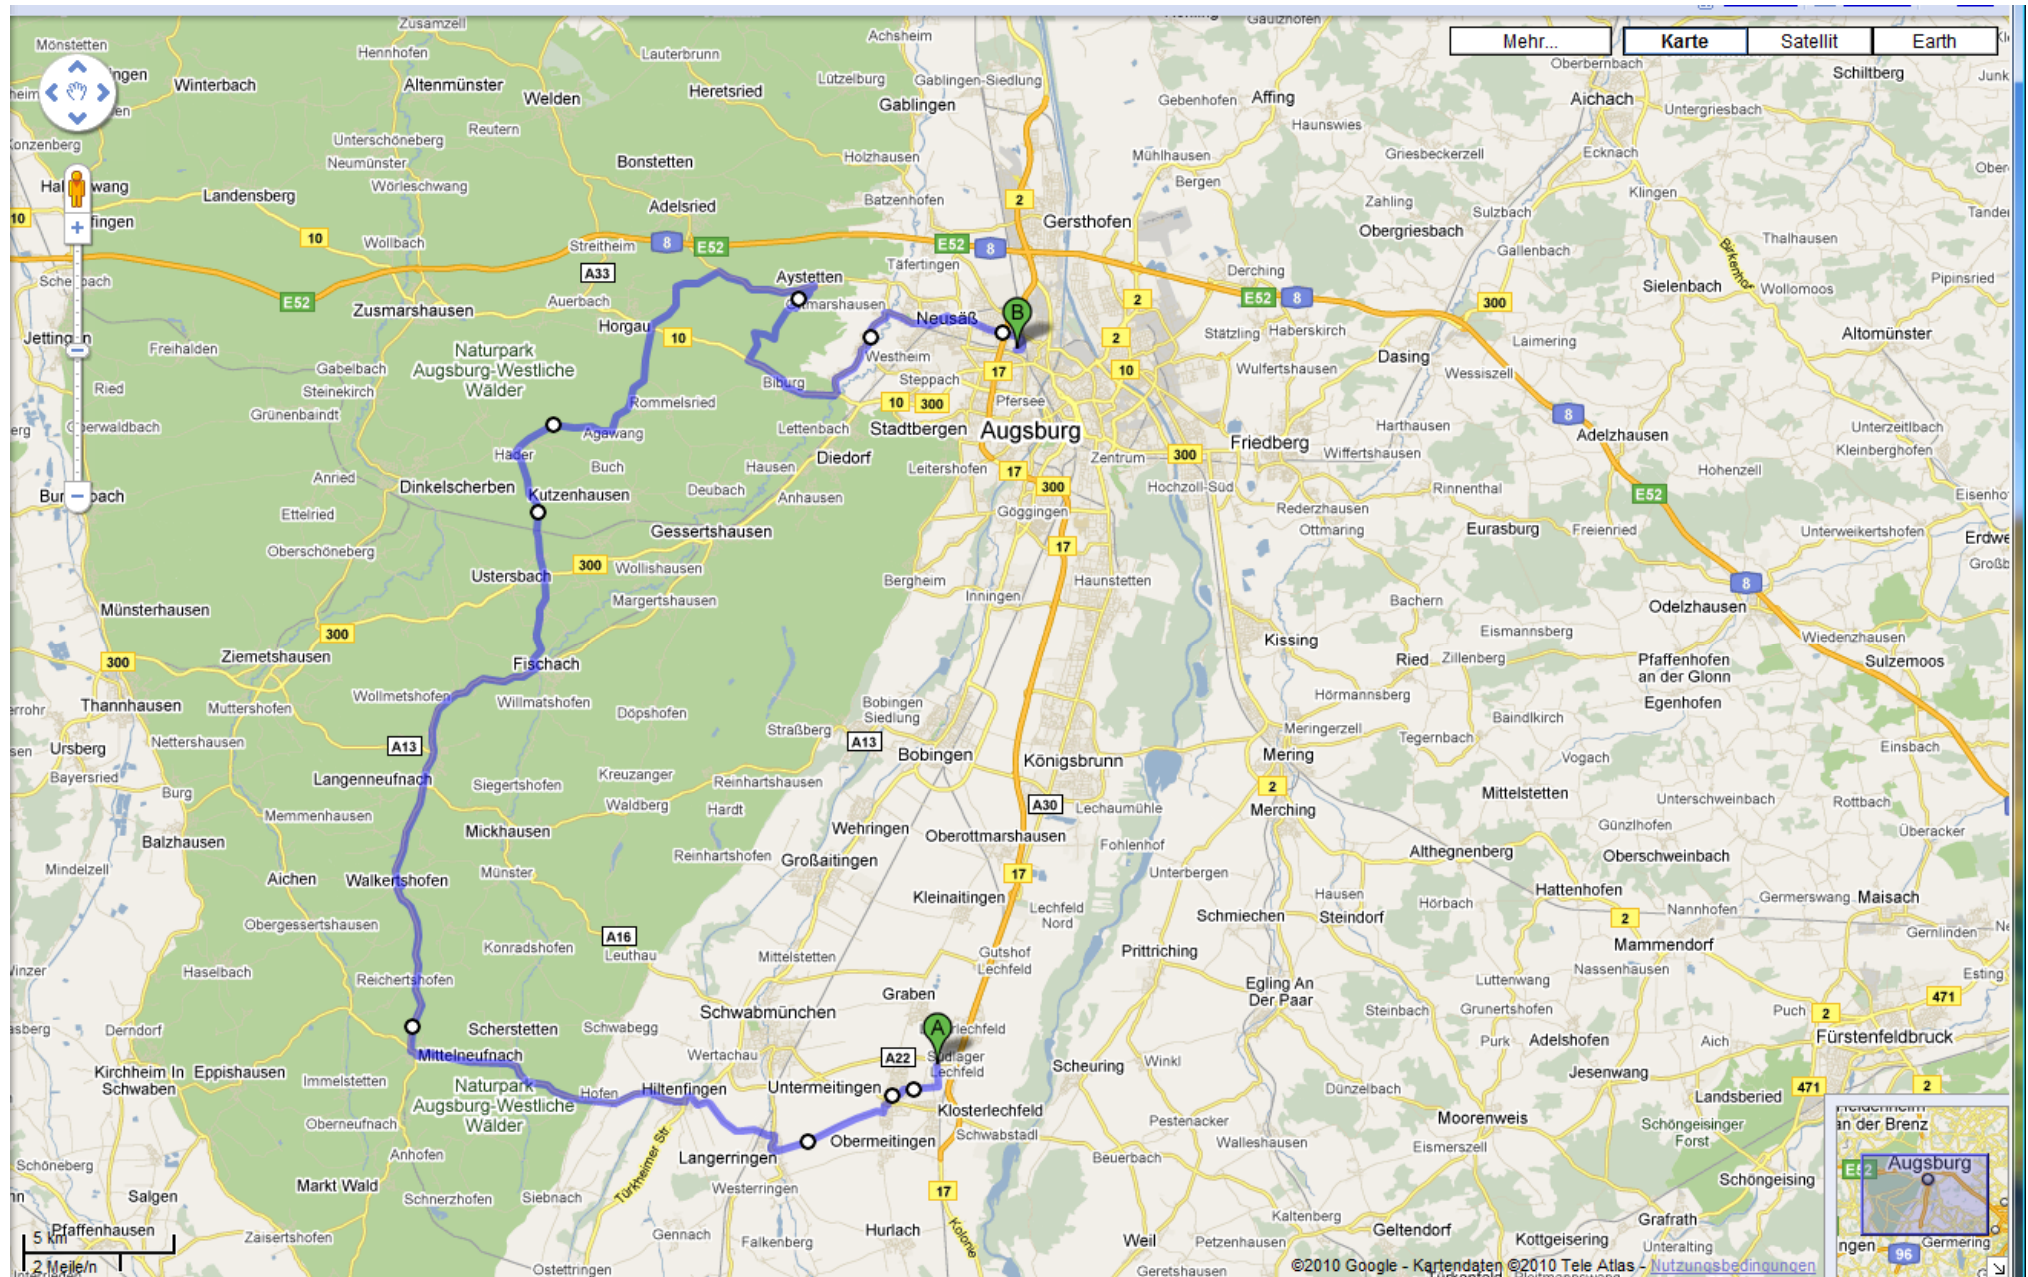

Schwaben - Classic

Routenvorschlag vom Lechpark Hotel zum Gaswerk Augsburg am 15.8.2010

Ankunft im Gaswerk um 12 Uhr (August-Wessels-Straße 30 in 86156 Augsburg-Oberhausen)