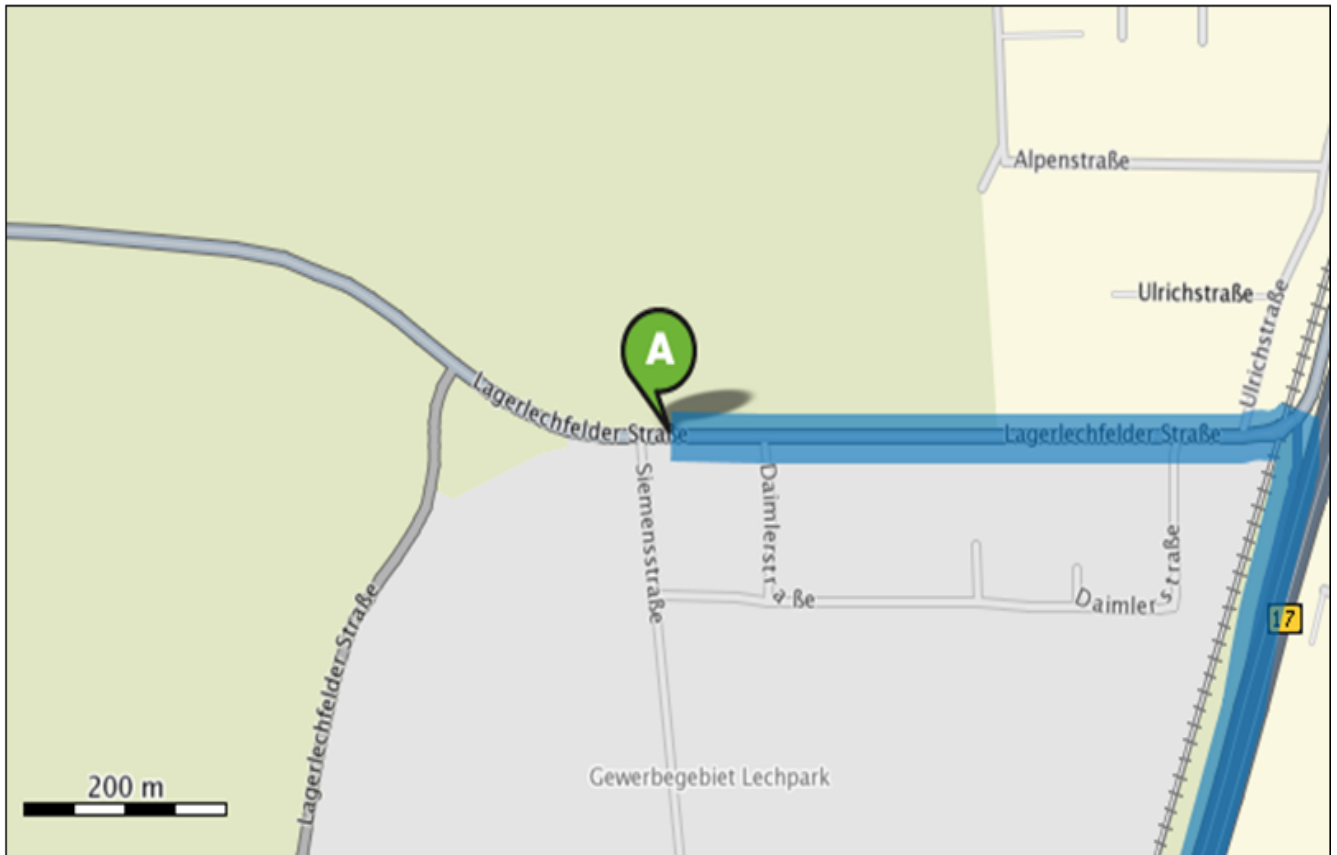

## Routenzusammenfassung

	Strecke	Dauer
<b>A</b> 86836 Untermeitingen, Lagerlechfelder Straße 28		0 min
<b>B</b> 86899 Landsberg am Lech, Malteserstraße	24,06 km	20 min

Bitte fahren Sie frühestens 40 Minuten und spätestens 20 Minuten vor Ihrer Startzeit in die Malteserstrasse ein.

Anfahrt vom Lechpark Hotel in Untermeitingen zum Start der SCHWABEN-CLASSIC 2010 am Bayertor in Landsberg a.L. (Einfahrt über die Malteserstrasse zur Alten Bergstrasse).

# Schwaben - Classic

**A Start:** 86836 Untermeitingen, Lagerlechfelder Straße 28

*Bitte fahren Sie frühestens 40 Minuten und spätestens 20 Minuten vor Ihrer Startzeit in die Malteserstrasse ein.*

**B Ziel:** 86899 Landsberg am Lech, Malteserstraße