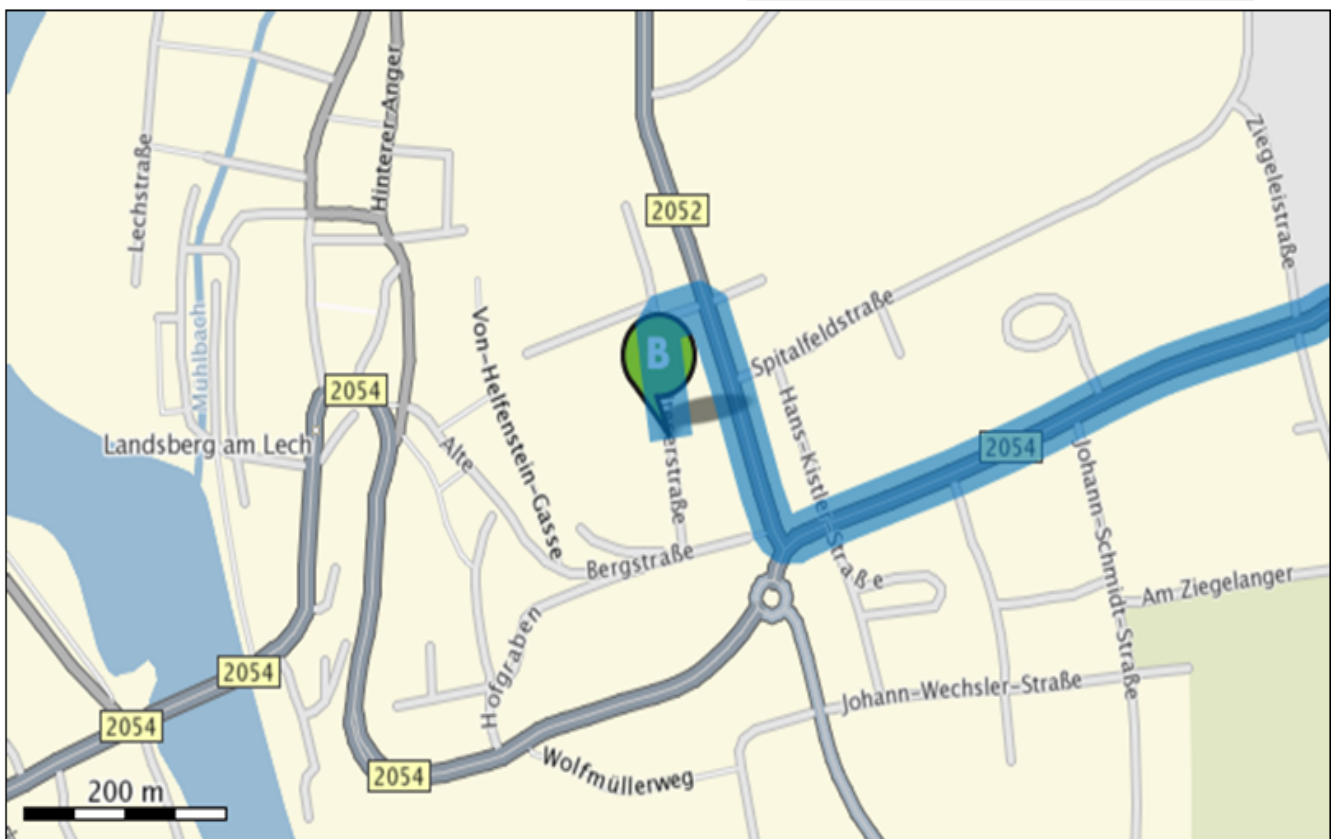

## Routenzusammenfassung

	Strecke	Dauer
<b>A</b> 86836 Untermeitingen, Lagerlechfelder Straße 28		0 min
<b>B</b> 86899 Landsberg am Lech, Malteserstraße	24,06 km	20 min

Bitte fahren Sie frühestens 40 Minuten und spätestens 20 Minuten vor Ihrer Startzeit in die Malteserstrasse ein.

# Schwaben - Classic

**A Start:** 86836 Untermeitingen, Lagerlechfelder Straße 28

*Bitte fahren Sie frühestens 40 Minuten und spätestens 20 Minuten vor Ihrer Startzeit in die Malteserstrasse ein.*

**B Ziel:** 86899 Landsberg am Lech, Malteserstraße