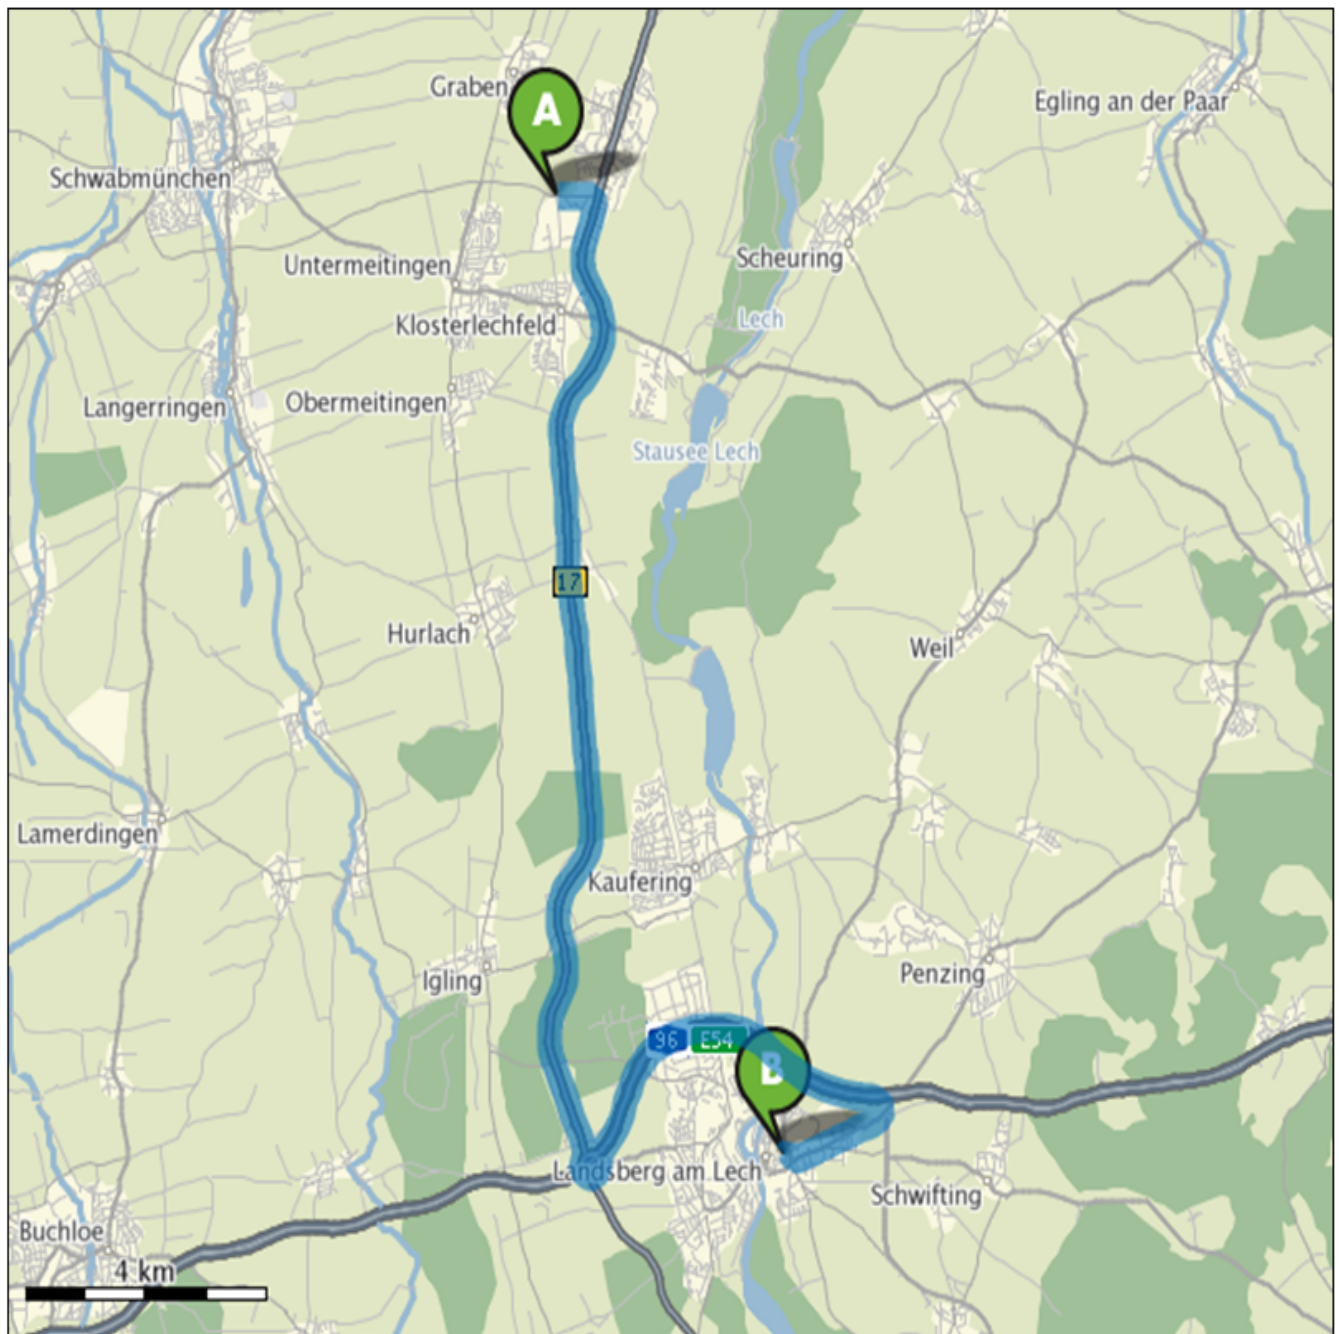

Schwaben - Classic

Routenzusammenfassung

	Strecke	Dauer
A 86836 Untermeitingen, Lagerlechfelder Straße 28		0 min
B 86899 Landsberg am Lech, Malteserstraße	24,06 km	20 min

Bitte fahren Sie frühestens 40 Minuten und spätestens 20 Minuten vor Ihrer Startzeit in die Malteserstrasse ein.

Anfahrt vom Lechpark Hotel in Untermeitingen zum Start der SCHWABEN-CLASSIC 2010 am Bayertor in Landsberg a.L. (Einfahrt über die Malteserstrasse zur Alten Bergstrasse).